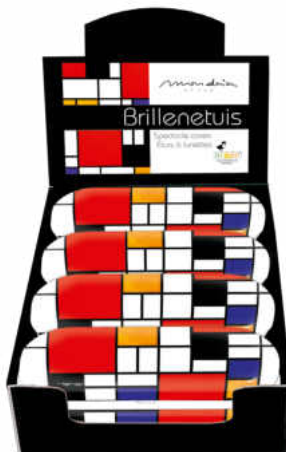

Metal spectacle cases

18675 Display, Brillenetui, James Rizzi
b/h/t: 32 × 26 × 29 cm, 2 Motive, 24 Etuis, sortiert
Display, spectacle cases, James Rizzi
w/h/d: 32 × 26 × 29 cm, 2 designs, 24 pieces, assorted:

18676 Rizzi, Taxi and some pigeons
18677 Rizzi, My New York City

18705 Display, Brillenetui, Gaudi
b/h/t: 17,5 × 26 × 29 cm, 12 Etuis
Display, spectacle cases, Gaudi
w/h/d: 17,5 × 26 × 29 cm, 12 pieces:

18706 Gaudi, Detail

18738 Display, Brillenetui, Mondrian Style, Bauhaus
b/h/t: 17,5 × 26 × 29 cm, 12 Etuis
Display, spectacle cases, Mondrian Style, Bauhaus
w/h/d: 17,5 × 26 × 29 cm, 12 pieces:

18739 Mondrian Style, Bauhaus

18753 Display, Brillenetui, Kids
b/h/t: 17,5 × 26 × 29 cm, 12 Etuis
Display, spectacle cases, Kids
w/h/d: 17,5 × 26 × 29 cm, 12 pieces:

18754 Kids

Brillenetui, b/h/t: 16 × 2,8 × 6,6 cm
Spectacle case, w/h/d: 16 × 2,8 × 6,6 cm

18738