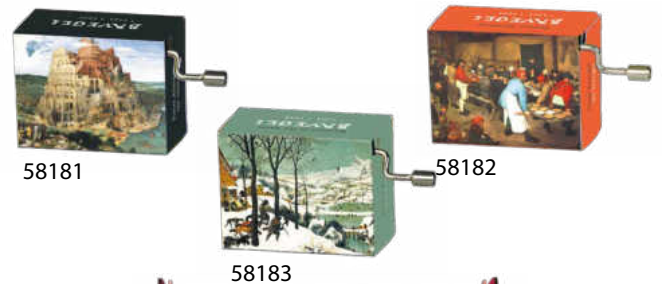

Degas

TAMARA DE LEMPICKA

BRUEGEL

Beliebte Attraktionen

- 58200 Display, Spieluhren, Sisi
b/h/t: 18 x 26 x 28 cm, 16 Spieluhren in Motivboxen
Melodie „Kaiserwalzer“
Display, music boxes, Sisi
w/h/d: 18 x 26 x 28 cm, 16 music boxes in a display:
- 58201 Sisi „Kaiserwalzer“ - Sisi, Emporer Waltz
- 58202 Display, Spieluhren, Neuschwanstein
b/h/t: 18 x 26 x 28 cm, 16 Spieluhren in Motivboxen
Melodie „Für Elise“
Display, music boxes, Neuschwanstein
w/h/d: 18 x 26 x 28 cm, 16 music boxes in a display:
- 58203 Neuschwanstein, Beethoven „Für Elise“
- 58205 Display, Spieluhren, König Ludwig II
b/h/t: 18 x 26 x 28 cm, 16 Spieluhren in Motivboxen
Melodie „Walkürenritt“
Display, music boxes, King Ludwig II
w/h/d: 18 x 26 x 28 cm, 16 music boxes in a display:
- 58206 König Ludwig II, Wagner „Walkürenritt“
Ride of the Valkyries
- 58488 Display, Spieluhren, Schloß Linderhof
b/h/t: 18 x 26 x 28 cm, 16 Spieluhren in Motivboxen
Melodie „Für Elise“
Display, music boxes, Linderhof Castle
w/h/d: 18 x 26 x 28 cm, 16 music boxes in a display:
- 58489 Linderhof, Beethoven „Für Elise“
- 99225 Display, Spieluhren „Steigerlied“
b/h/t: 18 x 26 x 28 cm, 16 Spieluhren in Motivboxen
2 Motive, sortiert, Melodie „Steigerlied“
Display, music boxes, Miners Song
w/h/d: 18 x 26 x 28 cm, 16 music boxes in a display
2 designs, assorted:
- 99226 Grün: „Steigerlied“ - Green, Miners Song (Pit Foremans Song)
99227 Blau: „Steigerlied“ - Blue, Miners Song (Pit Foremans Song)
- 99228 „Steigerlied“, regional neutral, auf Wunsch in Display 99225