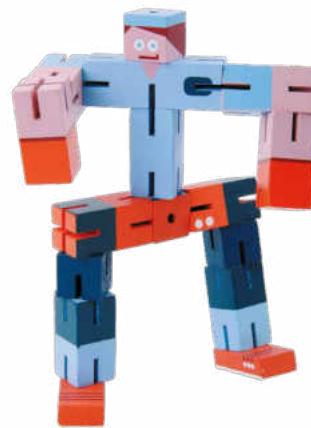

IQ-Test Puzzle Boy aus Holz

17340 Display, IQ-Test, Puzzle Boy
b/h/t: 25 × 20 × 20 cm
Würfel aus Holz, bunt
20 Stück, 3 Motive, sortiert
*Display, IQ-Test, puzzle boy, w/h/d: 25 × 20 × 20 cm
wooden cubes, 20 pieces, 3 styles, assorted:*

Puzzle Boy aus Holz
b/h/t: 4,8 × 4,8 × 4,8 cm
Puzzle boy, wood
w/h/d: 4,8 × 4,8 × 4,8 cm:

17341 Puzzle Boy, grün, orange, gelb -
green, orange, yellow

17342 Puzzle Boy, blau, orange, hellblau -
blue, orange, light blue

17343 Puzzle Boy, violett, lila, hellblau -
pink, lavender, light blue

Schwierigkeitsgrade -
Einfach
Schwierig
Extrem
Unglaublich
Genial

Difficulty levels:
Simple ★
Difficult ★★
Extreme ★★★
Incredible ★★★★
Genius ★★★★★

The Puzzle Boys

17341 ★ ★ ★ ★