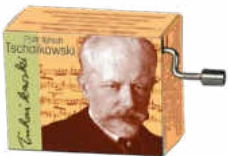

Classic Edition 1

58381

58382

58383

58384

58380

58385

58386

Spieluhren

58380 Display, Spieluhren, Klassik 1 - große Komponisten
b/h/t: 29 × 42,5 × 25,5 cm
36 Spieluhren in Motivboxen, 6 Bildmotive sortiert
6 Melodien
Display, music boxes, Classical 1 - Composers
w/h/d: 29 × 42,5 × 25,5 cm, 36 music boxes in a display
6 designs, 6 melodies:

58381 Beethoven „Für Elise“ - *Beethoven, For Elise*
58382 Mozart „Kleine Nachtmusik“ - *Mozart, Little Night Music*
58383 Haydn „Serenade“ - *Haydn, Serenade*
58384 Schubert „Ave Maria“ - *Schubert, Ave Maria*
58385 Vivaldi „Frühling“ - *Vivaldi, Spring*
58386 Bach „Air“ - *Bach, Air*

58390 Display, Spieluhren, Klassik 2 - große Komponisten
b/h/t: 29 × 42,5 × 25,5 cm
36 Spieluhren in Motivboxen, 6 Bildmotive sortiert
6 Melodien
Display, music boxes, Classical 2 - Composers
w/h/d: 29 × 42,5 × 25,5 cm, 36 music boxes in a display
6 designs, 6 melodies:

58391 Strauss „Donauwalzer“ - *Strauss, Blue Danube*
58392 Brahms „Wiegenlied“ - *Brahms, Lullaby*
58393 Tschaikowski „Schwanensee“ - *Tschaikowski, Swan Lake*
58394 Bizet, Carmen „Habanera“ - *Bizet, Carmen, Habanera*
58395 Schumann „Träumerei“ - *Schumann, Dreams*
58396 Debussy „Clair de lune“ - *Debussy, Clair de lune*

58620 Display, Spieluhren, Klassik 3 - große Komponisten
b/h/t: 29 × 42,5 × 25,5 cm
36 Spieluhren in Motivboxen, 6 Bildmotive sortiert
6 Melodien
Display, music boxes, Classical 3 - Composers
w/h/d: 29 × 42,5 × 25,5 cm, 36 music boxes in a display
6 designs, 6 melodies:

58621 Maurice Ravel „Bolero“
58622 Frédéric Chopin „Grande Valse brillante op. 18“
58623 Sergei Rachmaninow „Rhapsodie Thema Paganini“
58624 Bedrich Smetana „Die Moldau“
58625 Franz Liszt „Liebestraum“ - *Liszt, Dream of Love*
58626 Edward Elgar „Pomp and Circumstance March 1“

Classic Edition 2

58391

58392

58393

58394