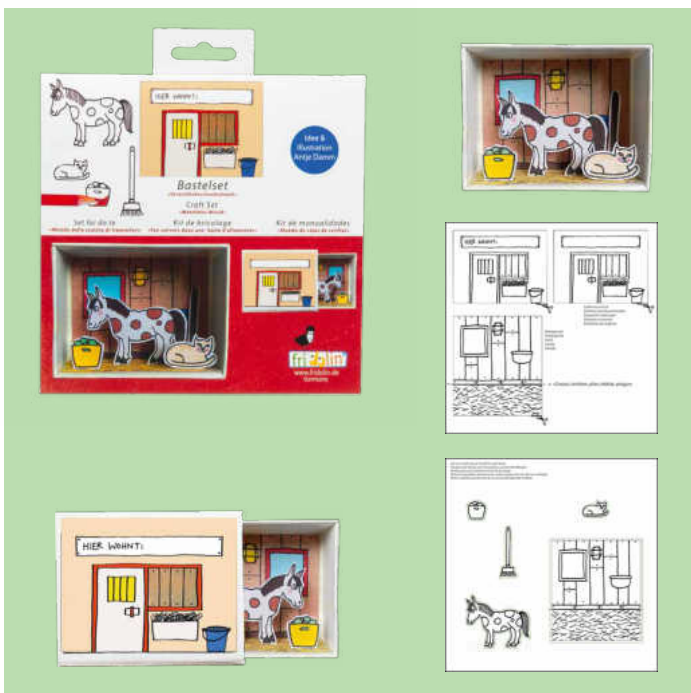

Streichholzschachtel Bastelsatz, 15,9 × 15,9 cm
 Enthält: Vorlage Schachtel/Schuber
 Vorlage für Etikett und Hintergrund
 Bogen mit vorgestanzten Figuren
 Matchbox craft set, 15,9 × 15,9 cm
 contains: template box / slipcase, template labels
 and background, sheet with prepunched figures

6,6 × 2,8 × 5,2 cm

11115

11116

Idee & Illustration
 Antje Damm

11117

11118

Bastelsets, Ausmalen und Basteln

plastic free