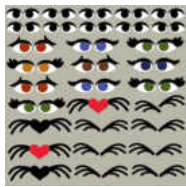

Kids Origami

11370 Display, Kids Origami, 8 Motive à 10 Packungen
b/h/t: ca. 30 x 62 x 30 cm, 80 Stück, sortiert
Display, Kids Origami, 8 designs /10 packages
w/h/d: approx. 30 x 62 x 30 cm, 80 pcs., assorted: