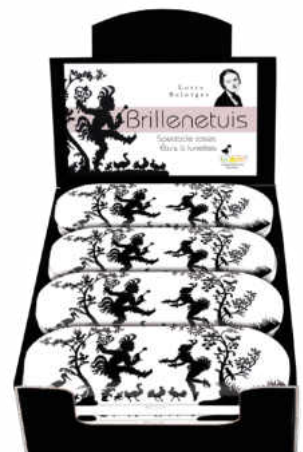

Brillenetuis aus Metall

MARIA SIBYLLA

MERIAN

18605 Display, Brillenetui, Maria Sibylla Merian
b/h/t: 17,5 x 26 x 29 cm, 12 Etuis
Display, spectacle cases, Maria Sibylla Merian
w/h/d: 17,5 x 26 x 29 cm, 12 pieces:

18606 Maria Sibylla Merian

18683 Display, Brillenetui, William Morris
b/h/t: 17,5 x 26 x 29 cm, 12 Etuis
Display, spectacle cases, William Morris
w/h/d: 17,5 x 26 x 29 cm, 12 pieces:

18684 William Morris, Erbeerdieb
The Strawberry Thief

18725 Display, Brillenetui, Chat Noir
b/h/t: 17,5 x 26 x 29 cm, 12 Etuis
Display, spectacle cases, Chat Noir
w/h/d: 17,5 x 26 x 29 cm, 12 pieces:

18726 Chat Noir

18747 Display, Brillenetui, Kandinsky
b/h/t: 17,5 x 26 x 29 cm, 12 Etuis
Display, spectacle cases, Kandinsky
w/h/d: 17,5 x 26 x 29 cm, 12 pieces:

18748 Kandinsky, Farbstudie - *Color Study, Squares*

18782 Display, Brillenetui, Lotte Reiniger, Papageno
b/h/t: 17,5 x 26 x 29 cm, 12 Etuis
Display, spectacle cases, Lotte Reiniger, Papageno
w/h/d: 17,5 x 26 x 29 cm, 12 pieces:

18783 Lotte Reiniger, Papageno

Brillenetui, b/h/t: 16 x 2,8 x 6,6 cm
Spectacle case, w/h/d: 16 x 2,8 x 6,6 cm

WILLIAM MORRIS

CHAT
NOIR

KANDINSKY

Lotte Reiniger

18782