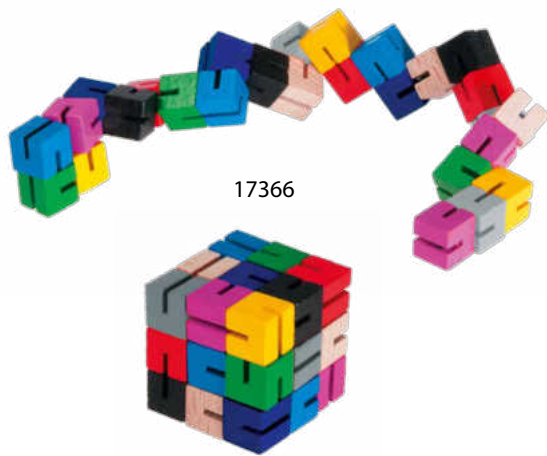

Dreieck-Schlange aus Holz, b/h/t: 6 × 9 × 2,1 cm
Wooden triangle snake, w/h/d: 6 × 9 × 2,1 cm:

17306 Natur/schwarz - natural/black
17307 Natur/rot - natural/red

17365 Display, IQ-Test, Colour Sudoku Cubes
b/h/t: 25 × 20 × 20 cm
Schlangen aus Holz mit Gummiband
20 Stück
Display, IQ-Test, colour sudoku cubes
w/h/d: 25 × 20 × 20 cm
wooden snakes with rubberband, 20 pieces:

17366 Colour Sudoku Cube, b/h/t: 4,8 × 4,8 × 4,8 cm
Colour sudoku cube, w/h/d: 4,8 × 4,8 × 4,8 cm

17366