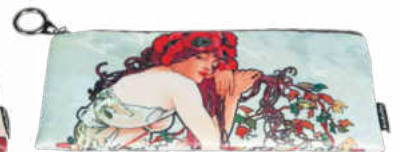

19111 Art Nouveau, Zodiak

19112 Art Nouveau, Rose

Stiftemäppchen, b/h/t: 19 × 1,5 × 9 cm
Pencil bags, w/h/d: 19 × 1,5 × 9 cm:

19027

19028

19029

19111

19112