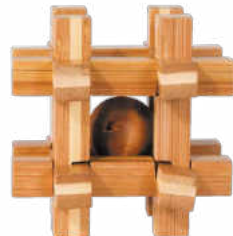

IQ-Test, Bambuspuzzle / Holzpuzzle
 in Schachtel b/h/t: 9 × 8,5 × 9 cm
*IQ-Test, bamboo/wooden puzzle
 in box, w/h/d: 9 × 8,5 × 9 cm:*

17457 ★ ★ ★ ★ ★

17464 ★ ★ ★

17458 ★ ★ ★

17465 ★ ★ ★ ★ ★

17459 ★ ★ ★

17466 ★ ★