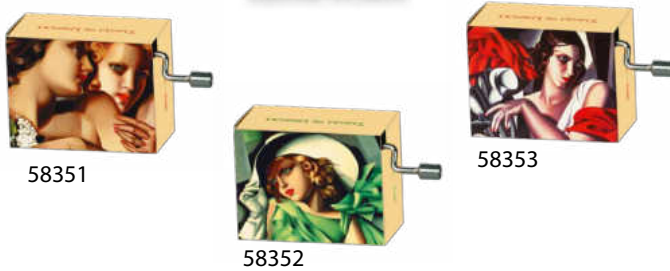

Degas

TAMARA DE LEMPICKA

BRUEGEL

Beliebte Attraktionen

- 58200 Display, Spieluhren, Sisi
b/h/t: 18 x 26 x 28 cm, 16 Spieluhren in Motivboxen
Melodie „Kaiserwalzer“
Display, music boxes, Sisi
w/h/d: 18 x 26 x 28 cm, 16 music boxes in a display:
- 58201 Sisi „Kaiserwalzer“ - Sisi, Emporer Waltz
- 58202 Display, Spieluhren, Neuschwanstein
b/h/t: 18 x 26 x 28 cm, 16 Spieluhren in Motivboxen
Melodie „Für Elise“
Display, music boxes, Neuschwanstein
w/h/d: 18 x 26 x 28 cm, 16 music boxes in a display:
- 58203 Neuschwanstein, Beethoven „Für Elise“
- 58205 Display, Spieluhren, König Ludwig II
b/h/t: 18 x 26 x 28 cm, 16 Spieluhren in Motivboxen
Melodie „Walkürenritt“
Display, music boxes, King Ludwig II
w/h/d: 18 x 26 x 28 cm, 16 music boxes in a display:
- 58206 König Ludwig II, Wagner „Walkürenritt“
Ride of the Valkyries
- 58488 Display, Spieluhren, Schloß Linderhof
b/h/t: 18 x 26 x 28 cm, 16 Spieluhren in Motivboxen
Melodie „Für Elise“
Display, music boxes, Linderhof Castle
w/h/d: 18 x 26 x 28 cm, 16 music boxes in a display:
- 58489 Linderhof, Beethoven „Für Elise“
- 99225 Display, Spieluhren „Steigerlied“
b/h/t: 18 x 26 x 28 cm, 16 Spieluhren in Motivboxen
2 Motive, sortiert, Melodie „Steigerlied“
Display, music boxes, Miners Song
w/h/d: 18 x 26 x 28 cm, 16 music boxes in a display
2 designs, assorted:
- 99226 Grün: „Steigerlied“ - Green, Miners Song (Pit Foremans Song)
99227 Blau: „Steigerlied“ - Blue, Miners Song (Pit Foremans Song)
- 99228 „Steigerlied“, regional neutral, auf Wunsch in Display 99225