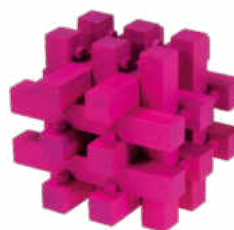

IQ-Test - farbige Bambus Puzzles

17505 Display, IQ-Test, farbige Bambuspuzzles, Bodendisplay
b/h/t: 47 × 140 × 32 cm
mit 150 Bambuspuzzles, farbig, sortiert
Display, IQ-Test puzzles, multi-color bamboo puzzles
w/h/d: 47 × 140 × 32 cm
with 150 multi-color bamboo puzzles, assorted

Bambuspuzzle, farbig
in Schachtel b/h/t: 9 × 8,5 × 9 cm
Bamboo puzzle, multi-color
in box, w/h/d: 9 × 8,5 × 9 cm:

- 17175 Atom, rot/schwarz - *atom, red/black*
- 17176 Magische Dreiecksbox, orange/blau - *magic triangle box, orange/blue*
- 17177 Kristall, blau/gelb - *crystal, blue/yellow*
- 17178 Dreiecke mit Stäben, gelb/schwarz - *triangles with sticks, yellow/black*
- 17179 Magische Stäbe, grün/pink - *magic sticks, green/pink*
- 17180 Würfelkreuz, blau/orange - *crosscube, blue/orange*
- 17181 Kugel, gelb - *ball, yellow*
- 17182 Ananas, orange - *pineapple, orange*
- 17183 Verschlossen, magenta - *locked square, magenta*
- 17184 Blockpuzzle, violett - *purple, block puzzle*
- 17185 Balken Konstrukt, grün - *construction bar, green*
- 17186 Schräger Knoten, blau - *knot, blue*
- 17187 Runder Knoten, magenta - *round knot, magenta*
- 17188 Block Kreuz, gelb - *cross block, yellow*

17183 ★ ★