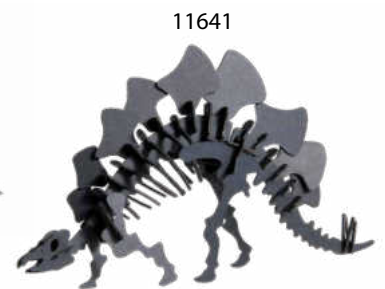

11643 3D Papiermodell, Triceratops, b/h/t: 20,5 × 7,5 × 4 cm
3D paper model, Triceratops, w/h/d: 20,5 × 7,5 × 4 cm

11644 3D Papiermodell, Velociraptor, b/h/t: 19 × 16 × 6 cm
3D paper model, Velociraptor, w/h/d: 19 × 16 × 6 cm

11645 3D Papiermodell, Spinosaurus, b/h/t: 23 × 11,5 × 5,5 cm
3D paper model, Spinosaurus, w/h/d: 23 × 11,5 × 5,5 cm

11646 3D Papiermodell, Parasaurolophus
b/h/t: 13 × 12 × 4,5 cm
3D paper model, Parasaurolophus, w/h/d: 13 × 12 × 4,5 cm

11647 3D Papiermodell, Dromaeosaurus, b/h/t: 23 × 13 × 6,5 cm
3D paper model, Dromaeosaur, w/h/d: 23 × 13 × 6,5 cm

11648 3D Papiermodell, Brachiosaurus, b/h/t: 18 × 13 × 4,5 cm
3D paper model, Brachiosaurus, w/h/d: 18 × 13 × 4,5 cm

11796 3D Papiermodell, Tyrannosaurus Rex, b/h/t: 18 × 8 × 4 cm
3D paper model, Tyrannosaurus Rex, w/h/d: 18 × 8 × 4 cm

11797 3D Papiermodell, Triceratops, b/h/t: 14,5 × 6 × 4 cm
3D paper model, Triceratops, w/h/d: 14,5 × 6 × 4 cm

11798 3D Papiermodell, Stegosaurus, b/h/t: 16 × 7,5 × 4 cm
3D paper model, Stegosaurus, w/h/d: 16 × 7,5 × 4 cm

11799 3D Papiermodell, Spinosaurus, b/h/t: 20 × 8 × 4 cm
3D paper model, Spinosaurus, w/h/d: 20 × 8 × 4 cm

3D Papiermodell in Packung b/h/t: 10,5 × 21 × 0,5 cm
3D paper model packed w/h/d: 10,5 × 21 × 0,5 cm