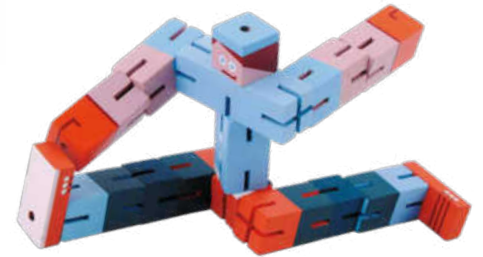

IQ-Test Puzzle Boy aus Holz

17340 Display, IQ-Test, Puzzle Boy
b/h/t: 25 × 20 × 20 cm
Würfel aus Holz, bunt
20 Stück, 3 Motive, sortiert
*Display, IQ-Test, puzzle boy, w/h/d: 25 × 20 × 20 cm
wooden cubes, 20 pieces, 3 styles, assorted:*

Puzzle Boy aus Holz
b/h/t: 4,8 × 4,8 × 4,8 cm
Puzzle boy, wood
w/h/d: 4,8 × 4,8 × 4,8 cm:

17341 Puzzle Boy, grün, orange, gelb -
green, orange, yellow

17342 Puzzle Boy, blau, orange, hellblau -
blue, orange, light blue

17343 Puzzle Boy, violett, lila, hellblau -
pink, lavender, light blue

Schwierigkeitsgrade -
Einfach
Schwierig
Extrem
Unglaublich
Genial

Difficulty levels:
Simple ★
Difficult ★★
Extreme ★★★
Incredible ★★★★
Genius ★★★★★

The Puzzle Boys

17341 ★ ★ ★ ★