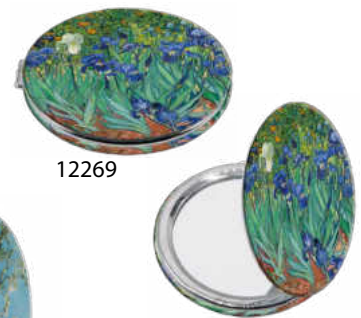

Vincent van Gogh