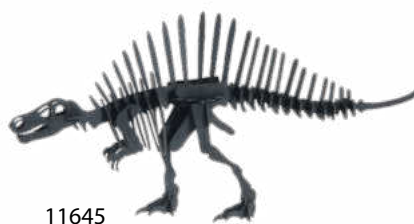

11643 3D Papiermodell, Triceratops, b/h/t: 20,5 × 7,5 × 4 cm
3D paper model, Triceratops, w/h/d: 20,5 × 7,5 × 4 cm

11644 3D Papiermodell, Velociraptor, b/h/t: 19 × 16 × 6 cm
3D paper model, Velociraptor, w/h/d: 19 × 16 × 6 cm

11645 3D Papiermodell, Spinosaurus, b/h/t: 23 × 11,5 × 5,5 cm
3D paper model, Spinosaurus, w/h/d: 23 × 11,5 × 5,5 cm

11646 3D Papiermodell, Parasaurolophus
b/h/t: 13 × 12 × 4,5 cm
3D paper model, Parasaurolophus, w/h/d: 13 × 12 × 4,5 cm

11647 3D Papiermodell, Dromaeosaurus, b/h/t: 23 × 13 × 6,5 cm
3D paper model, Dromaeosaur, w/h/d: 23 × 13 × 6,5 cm

11648 3D Papiermodell, Brachiosaurus, b/h/t: 18 × 13 × 4,5 cm
3D paper model, Brachiosaurus, w/h/d: 18 × 13 × 4,5 cm

11796 3D Papiermodell, Tyrannosaurus Rex, b/h/t: 18 × 8 × 4 cm
3D paper model, Tyrannosaurus Rex, w/h/d: 18 × 8 × 4 cm

11797 3D Papiermodell, Triceratops, b/h/t: 14,5 × 6 × 4 cm
3D paper model, Triceratops, w/h/d: 14,5 × 6 × 4 cm

11798 3D Papiermodell, Stegosaurus, b/h/t: 16 × 7,5 × 4 cm
3D paper model, Stegosaurus, w/h/d: 16 × 7,5 × 4 cm

11799 3D Papiermodell, Spinosaurus, b/h/t: 20 × 8 × 4 cm
3D paper model, Spinosaurus, w/h/d: 20 × 8 × 4 cm

3D Papiermodell in Packung b/h/t: 10,5 × 21 × 0,5 cm
3D paper model packed w/h/d: 10,5 × 21 × 0,5 cm