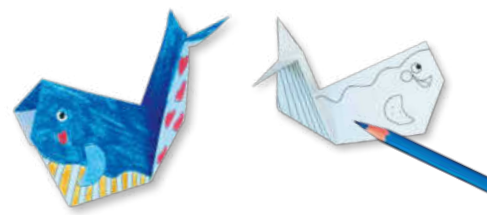

Mandala Coloring Origami, 15 × 15 cm
 je 20 Blätter mit 4 verschiedenen Papierdesigns
 Mandala coloring Origami, 15 × 15 cm
 each pack with 20 sheets and 4 different paper designs

11383

11381

11388

11386

11387