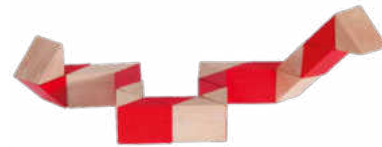

17366 Colour Sudoku Cube, b/h/t: 4,8 × 4,8 × 4,8 cm
Colour sudoku cube, w/h/d: 4,8 × 4,8 × 4,8 cm

17366