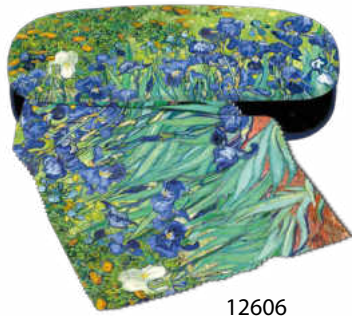

12606

Brillenetui hardcase mit Stoffbezug, b/h/t: 16 × 4 × 6,5 cm
und Brillenputztuch: 17,5 × 12,5 cm
Fabric coated spectacle hardcase: w/h/d: 16 × 2,8 × 6,6 cm
and cleaning cloth: w/h: 17,5 × 12,5 cm