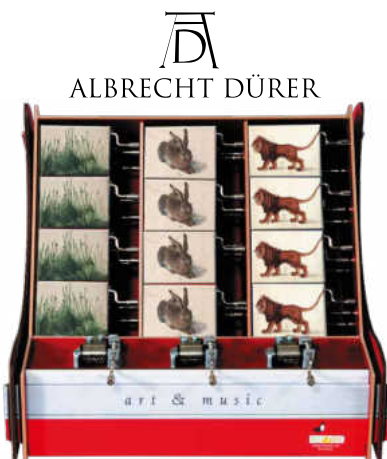

1. 58021 Gauguin, Parau Api. What News?, Vivaldi „Frühling“
   Gauguin, Parau Api. What News?, Vivaldi, Spring
   58022 Gauguin, Arearea: „Free as the wind“
   Gauguin, Arearea, Free as the Wind
   58023 Marc, Blaues Pferdchen, Tschaikowsky „Blumenwalzer“
   Marc, Blue Horse, Tschaikowsky, Flower Waltz
   58024 Van Gogh, Zypresse, Vivaldi „Frühling“
   Van Gogh, Cypress, Vivadli, Spring
   58025 Van Gogh, Sternennacht, Tschaikowsky „Blumenwalzer“
   Van Gogh, Starry Night, Tschaikowsky, Flower Waltz
   58026 Van Gogh, Blaue Blumen: „Free as the wind“
   Van Gogh, Irises, Free as the Wind

1. 58175 Display, Spieluhren, Dürer
   b/h/t: 28 x 26 x 28 cm, 36 Spieluhren in Motivboxen
   3 Bildmotive / 3 Melodien, sortiert
   Display, music boxes, Dürer
   w/h/d: 28 x 26 x 28 cm, 36 music boxes in a display
   3 designs and 3 melodies, assorted:

1. 58176 Löwe: „Arabesque“ - *Lion, Arabesque*
   58177 Hase, Beethoven „Für Elise“ - *Hare, Beethoven, For Elise*
   58178 Pflanzen, Vivaldi „Frühling“ - *Plants, Vivaldi, Spring*
   58179 Betende Hände, Schubert „Ave Maria“ - *Praying Hands*
   (Nicht im Display - *not in display*)

Spieluhren in Schachtel, b/h/t: 8,3 x 4,5 x 3,2 cm
Musical box, w/h/d: 8,3 x 4,5 x 3,2 cm

58175