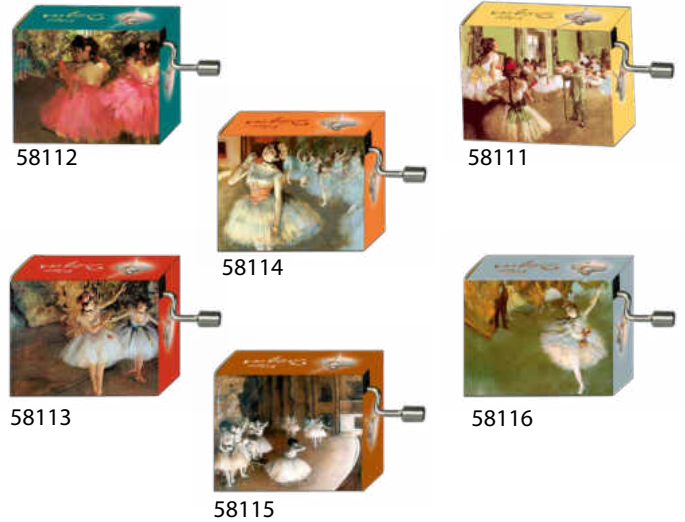

Spieluhren

1. 58110 Display, Spieluhren, Degas
   b/h/t: 28 × 26 × 28 cm, 36 Spieluhren in Motivboxen
   6 Bildmotive / 3 Melodien, sortiert
   Display, music boxes, Degas
   w/h/d: 28 × 26 × 28 cm, 36 music boxes in a display
   6 designs and 3 melodies, assorted:
2. 58111 Tanzklasse, Vivaldi „Frühling“ - *Dance Class, Vivaldi, Spring*
   58112 Tänzerinnen rosa, Vivaldi „Frühling“
   Pink Dancers, Vivadli, Spring
   58113 Tänzerinnen Oper, Tschaikowsky „Blumenwalzer“
   Dancers Opera, Tschaikowsky, Flower Waltz
   58114 Beim Ballett, Tschaikowsky „Blumenwalzer“
   Ballet Dancer, Tschaikowsky, Flower Waltz
   58115 Ballettprobe, Schumann „Träumerei“
   Ballet Rehearsal, Schumann, Dreams
   58116 Der Star, Schumann „Träumerei“
   The Star, Schumann, Dreams
3. 58180 Display, Spieluhren, Bruegel
   b/h/t: 28 × 26 × 28 cm, 36 Spieluhren in Motivboxen
   3 Bildmotive / 3 Melodien, sortiert
   Display, music boxes, Bruegel
   w/h/d: 28 × 26 × 28 cm, 36 music boxes in a display
   3 designs and 3 melodies, assorted:
4. 58181 Turmbau zu Babel, Beethoven „Ode an die Freude“
   Tower of Babel, Beethoven, Song of Joy
   58182 Bauernhochzeit, Tschaikowsky „Blumenwalzer“
   Peasant Wedding, Tschaikowsky, Flower Waltz
   58183 Jäger im Schnee, Beethoven „Für Elise“
   Hunters in the Snow, Beethoven, For Elise
5. 58350 Display, Spieluhren, Tamara de Lempicka
   b/h/t: 28 × 26 × 28 cm, 36 Spieluhren in Motivboxen
   3 Bildmotive / 3 Melodien, sortiert
   Display, music boxes, Tamara de Lempicka
   w/h/d: 28 × 26 × 28 cm, 36 music boxes in a display
   3 designs and 3 melodies, assorted:
6. 58351 Spring, Vivaldi „Frühling“ - *Two Ladies, Vivaldi, Spring*
   58352 Young lady with gloves: „La vie en rose“
   58353 Portrait of Ira P., Beethoven „Für Elise“

Degas

TAMARA DE LEMPICKA

BRUEGEL