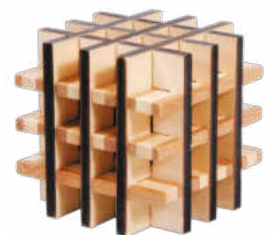

17498 ★★★★★