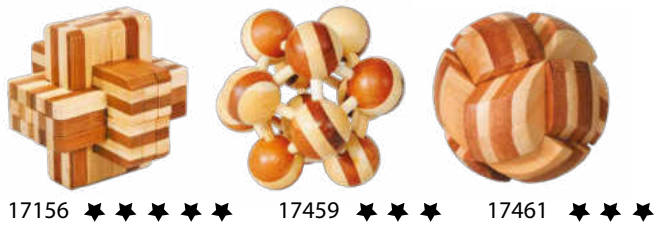

17846 ★ ★ ★ ★ ★

big

17820

17840

IQ-Test, Topseller

17156 ★★★★★ 17459 ★★★★★ 17461 ★★★★★

17462 ★★★★★ 17465 ★★★★★ 17493 ★★★★★

17501 Tischdisplay, IQ-Test, Bambuspuzzles, natur
 b/h/t: 37 × 36 × 28 cm
 mit 24 Schachteln Bambuspuzzles, natur, sortiert
Display, IQ-Test, bamboo puzzles
 w/h/d: 37 × 36 × 28 cm
 with 24 bamboo puzzles, assorted: