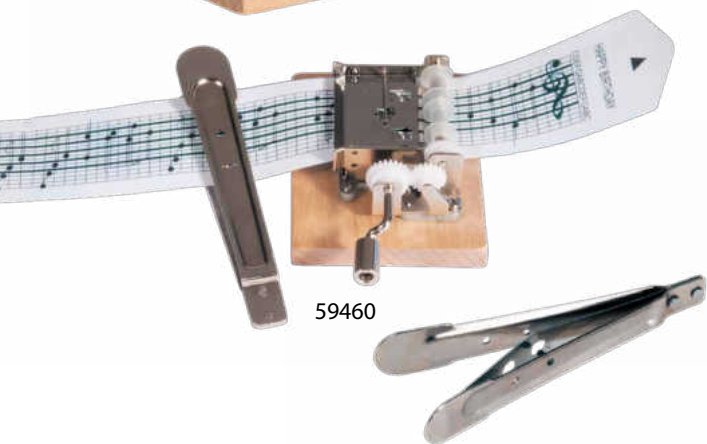

17675

Spieluhr-Set für eigene Melodien
Spielwerk mit 15 Noten Tonumfang.
Music box set for your own melodies.
music box mechanism with 15 notes tone range.

Streifenspieluhren

59460 15-Ton-Spieluhr für Lochstreifen, montiert auf Resonanzholz mit Locher für eigene Kompositionen & 4 Melodiestreifen: 3x ohne Lochung, 1x Happy Birthday
15-note music box for melody stripes, mounted on resonance wood, with puncher to make your own compositions & 4 melody stripes: 3x without holes, 1x Happy Birthday