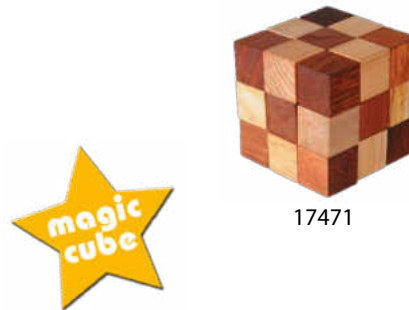

17429 Schwarz/gelb - *black/yellow*

17470 Display, IQ-Test, magische Schlangenwürfel
b/h/t: 23 × 22 × 22 cm
9 Würfel aus Holz mit Gummiband, natur hell/dunkel
*Display, IQ-Test, magical snake cubes
w/h/d: 23 × 22 × 22 cm
Magic wooden snake cube, with rubberband, natural, 9 pieces:*

Schlangenwürfel, b/h/t: 7 × 7 × 7 cm
Wooden snake cube, w/h/d: 7 × 7 × 7 cm:

17471 Natur hell/dunkel - *natural light/dark*

17425

17471

17470

Der Master-Schlangwürfel

17190 Display, IQ-Test, Master-Schlangwürfel
 b/h/t: 21 × 32 × 32cm
 Würfel aus Holz mit Gummiband
 20 Stück, schwarz/natur & rot/natur
Display, IQ-Test, master snake cubes
 w/h/d: 21 × 32 × 32 cm
Master wooden snake cubes with rubberband,
20 pieces, black/natural & red/natural: