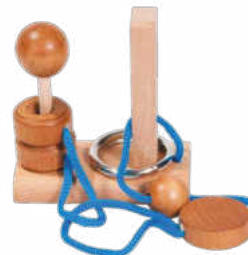

IQ-Test aus Holz und Bambus

IQ-Test, Bambus-Safes, b/h/t: 8 × 10,5 × 8 cm

IQ-Test, bamboo safes, w/h/d: 8 × 10,5 × 8 cm:

17196 Bambus Safe 1 - bamboo safe 1

17197 Bambus Safe 2 - bamboo safe 2

17196 ★ ★ ★

17350 Display, IQ-Test, Geduldspiele, Löse den Ring

b/h/t:- 31 × 19 × 13 cm

enthält 12 Stück, 5 verschiedene Spiele, sortiert

Display, IQ-Test, remove the ring

w/h/d: 31 × 19 × 13 cm, 12 pieces, 5 assorted games

17351 IQ-Test, Löse den Ring 1 - remove the ring 1

17352 IQ-Test, Löse den Ring 2 - remove the ring 2

17353 IQ-Test, Löse den Ring 3 - remove the ring 3

17355 IQ-Test, Löse den Ring 5 - remove the ring 5

17356 IQ-Test, Löse den Ring 6 - remove the ring 6

Schwierigkeitsgrade -

Einfach
Schwierig
Extrem
Unglaublich
Genial

Difficulty levels:

Simple ★
Difficult ★ ★
Extreme ★ ★ ★
Incredible ★ ★ ★ ★
Genius ★ ★ ★ ★ ★

17197 ★ ★ ★ ★

17351 ★ ★ ★ ★

17352 ★ ★ ★ ★

17353 ★ ★ ★ ★

17355 ★ ★ ★ ★

17356 ★ ★

17350