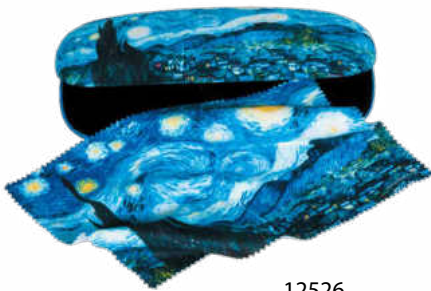

12606 Van Gogh, Schwertlilien - Irises

12605

Vincent
van Gogh

12606

Brillenetui hardcase mit Stoffbezug, b/h/t: 16 × 4 × 6,5 cm
und Brillenputztuch: 17,5 × 12,5 cm
Fabric coated spectacle hardcase: w/h/d: 16 × 2,8 × 6,6 cm
and cleaning cloth: w/h: 17,5 × 12,5 cm