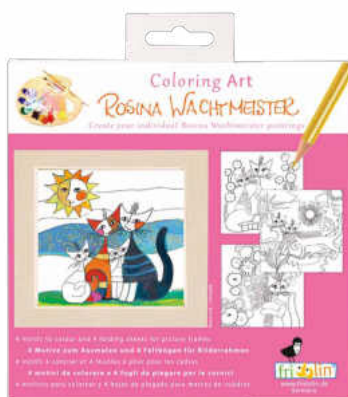

ROSINA WACHTMEISTER

11154