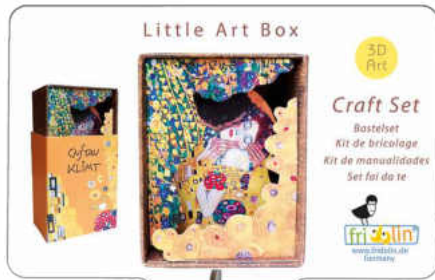

3D Little Art Box

11010 Display, Bastelsets, 3D Little Art Box
8 Motive je 10 Sets
b/h/t: ca. 30 × 62 × 30 cm, 80 Stück
enthält 11011 bis 11018
Display, craft sets, 3D Little Art Box
8 designs/10 pcs.
w/h/d: 30 × 62 × 30 cm, 80 pcs., incl. 11011 up to 11018

11018 3D Little Art Box-Set, Selbstportrait „Der Rahmen“
3D Little Art Box set, The Frame

11016 3D Little Art Box-Set, Claude Monet, Seerosen
3D Little Art Box set, Claude Monet, Water Lilies

3D Little Art Box-Set, b/h/t: 15,9 × 15,9 × 0,5 cm
Enthält: Schachtel & Schubler
b/h/t: 5,6 × 6,6 × 2,8 cm
Bogen mit vorgestanzten Teilen und Hintergrund

3D Little Art Box set, w/h/d: 15,9 × 15,9 × 0,5 cm
Contents: box & slipcase,
w/h/d: 5,6 × 6,6 × 2,8 cm
sheet with prepunched parts and background

Claude Monet

11016

La Artista de Mexico

11010

11018