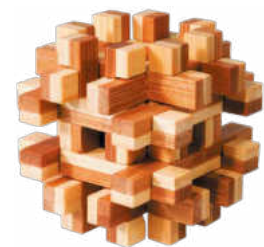

17493 ★ ★ ★ ★ ★