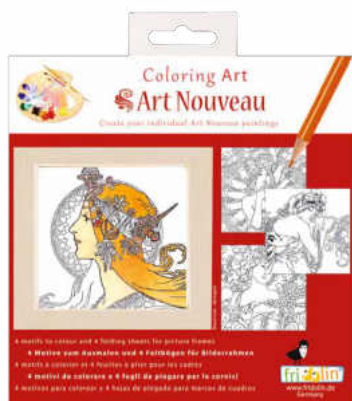

Ausmalsets mit Rahmen

- 11156 Ausmalset, Art Nouveau
  Coloring Art kit, Art Nouveau
- 11158 Ausmalset, Kandinsky
  Coloring Art kit, Kandinsky

Ausmalset
Enthält: 4 Motive, 15 × 15 cm, zum Ausmalen
und 4 Faltbögen für Bilderahmen
Coloring Art kit
contains: 4 motifs, 15 × 15 cm, to colour
and 4 folding sheets for picture frames

11156

Coloring Art