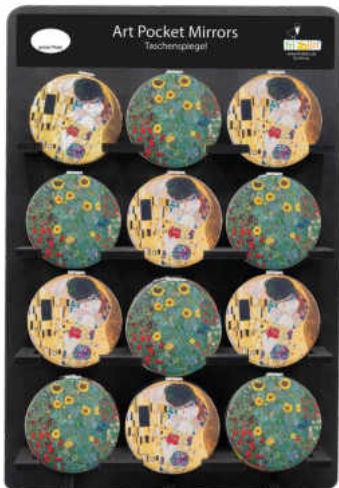

GUSTAV KLIMT

12260

12261

12262

- 12270 Display, Taschenspiegel, Rosina Wachtmeister
b/h/t: ca. 26 × 37 × 15 cm, 48 Stück
Display, pocket mirror, Rosina Wachtmeister
w/h/d: 26 × 37 × 15 cm, 48 pieces:
- 12271 Taschenspiegel, Rosina Wachtmeister, Momenti di felicità
- 12272 Taschenspiegel, Rosina Wachtmeister, Wonderland