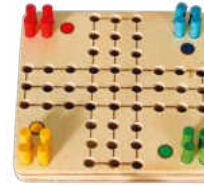

Holzspiele, Bambusspiele

17050 Display, mini games, Gesellschaftsspiele aus Holz
b/h/t: 29 × 19 × 19 cm, bunt/natur, enthält 24 Stück:
Mühle, Solitaire, Ludo, Chinese checkers, sortiert
b/h/t: 9 × 2 × 9 cm

*Display, mini games, wooden board games
w/h/d: 29 × 19 × 19 cm, 24 pieces, assorted:
Nine Men's Morris, Solitaire, Ludo, Chinese Checkers
w/h/d: 9 × 2 × 9 cm*

17053

17480 Display, Labyrinth, Gesellschaftsspiele aus Holz
b/h/t: 28,5 × 22 × 19 cm
rot/schwarz/natur mit Metallkugel, 18 Stück
*Display, labyrinth, wooden games, w/h/d: 28,5 × 22 × 19 cm
red/black/natural with metal ball, 18 pieces:*

17481 Labyrinth, Gesellschaftsspiel aus Holz, rot/schwarz/natur
b/h/t: 9 × 3 × 9 cm
*Labyrinth, wooden game, red/black/natural with metal ball
w/h/d: 9 × 3 × 9 cm*

17485 Display, Labyrinth, Gesellschaftsspiele aus Holz
b/h/t: 28,5 × 22 × 19 cm
natur mit Metallkugel, 18 Stück
*Display, labyrinth, wooden games, w/h/d: 28,5 × 22 × 19 cm
natural with metal ball, 18 pieces:*

17486 Labyrinth, Gesellschaftsspiel aus Holz, natur
b/h/t: 9 × 3 × 9 cm
*Labyrinth, wooden game, natural with metal ball
w/h/d: 9 × 3 × 9 cm*

17646 Bamboo Game, 4 gewinnt, b/h/t: 15 × 13,5 × 4 cm
Bamboo Game, 4 winner, w/h/d: 15 × 13,5 × 4 cm

17647 Bamboo Game, 3D Mühle, klein, b/h/t: 8,5 × 8 × 8,5 cm
Bamboo Game, 3D mill, small, w/h/d: 8,5 × 8 × 8,5 cm

17648 Bamboo Game, 3D Mühle, groß, b/h/t: 12,5 × 11 × 12,5 cm
Bamboo Game, 3D mill, large, w/h/d: 12,5 × 11 × 12,5 cm