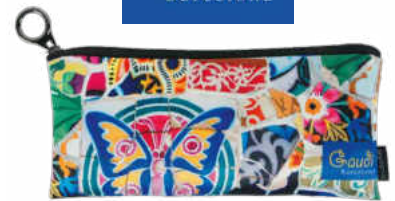

Gaudi Barcelona

19146