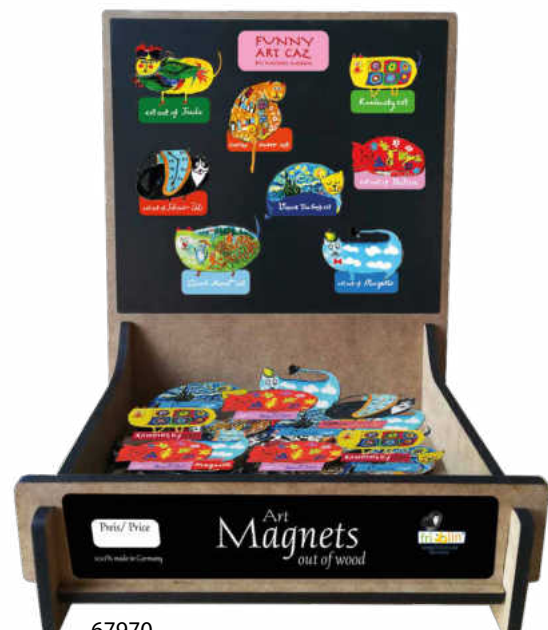

67970

Magnete MDF

67950 Display, Magnete, MDF, Van Gogh
 b/h/t: 23 × 29 × 22 cm, 64 Stück, sortiert
 Display, magnets, MDF, Van Gogh
 w/h/d: approx. 23 × 29 × 22 cm, 64 pcs., assorted:

Magnete MDF, b/h: ca. 6,9 × 5,5 cm
 Magnets MDF, w/h: approx. 6,9 × 5,5 cm: