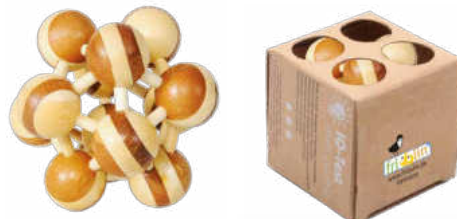

17846 ★ ★ ★ ★ ★

big

17820

17840

IQ-Test, Topseller

17156 ★★★★★ 17459 ★★★★★ 17461 ★★★★★

17462 ★★★★★ 17465 ★★★★★ 17493 ★★★★★

17501 Tischdisplay, IQ-Test, Bambuspuzzles, natur
 b/h/t: 37 × 36 × 28 cm
 mit 24 Schachteln Bambuspuzzles, natur, sortiert
Display, IQ-Test, bamboo puzzles
 w/h/d: 37 × 36 × 28 cm
 with 24 bamboo puzzles, assorted: