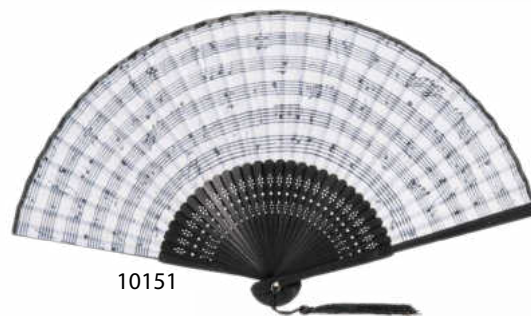

10148

Claude Monet

10151

Music

10150

MDF-Untersetzer „art“

Jeder Untersetzer ein Kunstwerk!

MDF coaster „art“