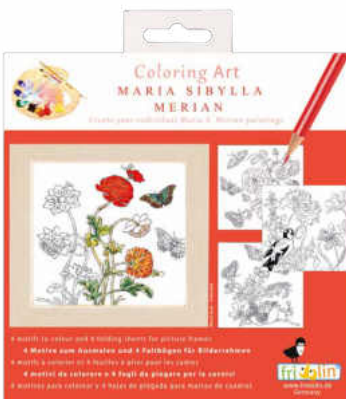

MARIA SIBYLLA
MERIAN

11155