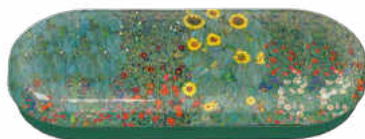

GUSTAV KLIMT

18660

18661

18660 Display, Kontaktlinsendosen, Gustav Klimt
b/h/t: 19 × 23 × 25 cm, 24 Stück
*Display, contact lens cases, Klimt
w/h/d: 19 × 23 × 25 cm, 24 pieces*

Kontaktlinsendose, b/h/t: 9 × 2,5 × 6 cm
Contact Lens case, w/h/d: 9 × 2,5 × 6 cm:

18661 Klimt, Lebensbaum - Tree of Life

Metal spectacle cases

18720 Display, Brillenetui, Gustav Klimt
b/h/t: 32 × 26 × 29 cm, 2 Motive, 24 Etuis, sortiert
*Display, spectacle cases, Klimt
w/h/d: 32 × 26 × 29 cm, 2 designs, 24 pieces, assorted:*

18721 Klimt, Der Kuss - The Kiss

18722 Klimt, Lebensbaum - Tree of Life

18723 Display, Brillenetui, Gustav Klimt
b/h/t: 17,5 × 26 × 29 cm, 12 Etuis
*Display, spectacle cases, Gustav Klimt
w/h/d: 17,5 × 26 × 29 cm, 12 pieces:*

18724 Gustav Klimt, Bauerngarten mit Sonnenblumen
Farm Garden with Sunflowers

18760 Display, Brillenetui, Van Gogh 1
b/h/t: 17,5 × 26 × 29 cm, 12 Etuis
*Display, spectacle cases, Van Gogh 1
w/h/d: 17,5 × 26 × 29 cm, 12 pieces:*

18761 Van Gogh, Café de Nuit

18763 Display, Brillenetui, Van Gogh 2
b/h/t: 17,5 × 26 × 29 cm, 12 Etuis
*Display, spectacle cases, Van Gogh 2
w/h/d: 17,5 × 26 × 29 cm, 12 pieces:*

18764 Van Gogh, Mandelblüte - Almond Blossoms

Brillenetui, b/h/t: 16 × 2,8 × 6,6 cm
Spectacle case, w/h/d: 16 × 2,8 × 6,6 cm

18721

18722

18720

18724

18761

18764

Vincent
van Gogh

18723

18760

18763