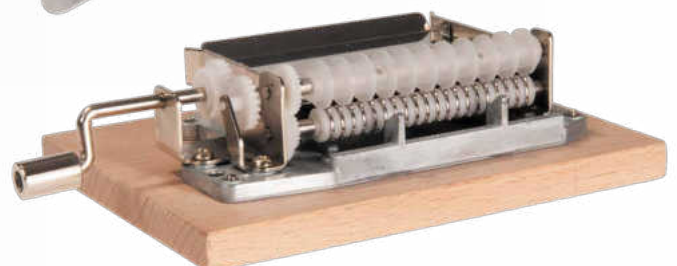

Streifenspieluhren

1. 59475 30-Ton-Spieluhr für Lochstreifen, montiert auf Resonanzholz mit Locher für eigene Kompositionen & 4 Melodiestreifen: 3x ohne Lochung, 1x Happy Birthday
   30-note music box for melody stripes, mounted on resonance wood, with puncher to make your own compositions & 4 melody stripes: 3x without holes, 1x Happy Birthday
2. 59476 30-Ton-Ersatzstreifen ohne Lochung, 5 Stück
   30-note replacement stripes without holes, 5 pcs.,

Lassen Sie
Ihre Eigenkomposition
oder Lieblingsmelodie
von Spieluhr erklingen.

*Play your own composition or favourite
melody on a music box.*

59476

Spieluhr-Set mit Halbtönen

Damit können Sie in jeder Tonart komponieren.
Spielwerk **mit 30 Noten Tonumfang.**
*Music box set with semitones.
This allows for composing in any key.
music box mechanism with 30 notes tone range.*

59475