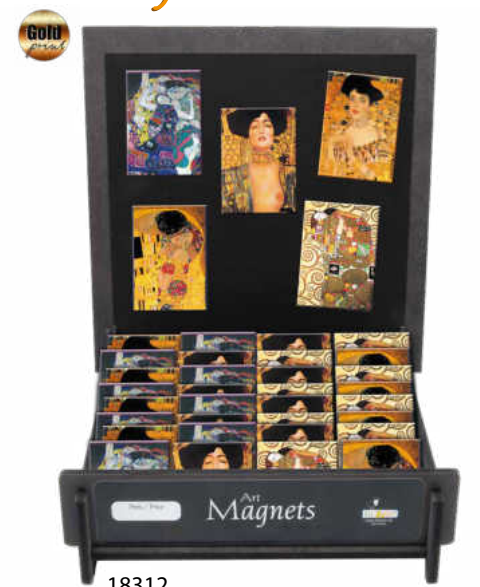

GUSTAV KLIMT

18312