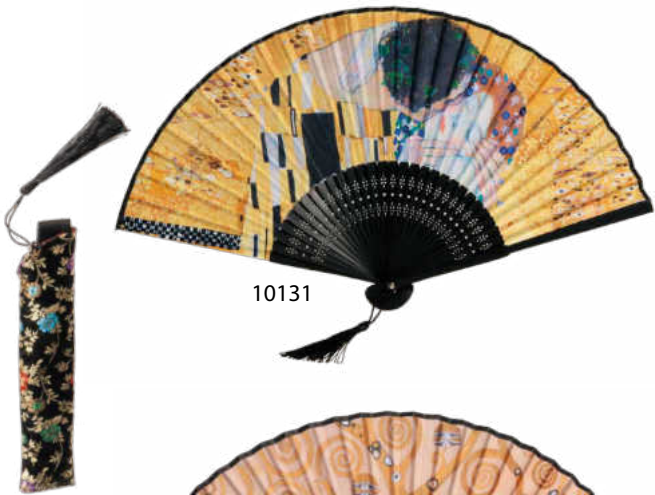

Fans

10130 Display, Fächer, Gustav Klimt
b/h/t: ca. 33 × 23,5 × 32 cm, 20 Stück, 2 Motive sortiert
Display, hand held fan, Gustav Klimt, The Kiss
w/h/d: approx. 33 × 23,5 × 32 cm, 20 pieces, 2 designs:

10131 Gustav Klimt, Der Kuss - *The Kiss*
10132 Gustav Klimt, Lebensbaum - *Tree of Life*

10133 Display, Fächer, Gustav Klimt, Bauerngarten
b/h/t: ca. 33 × 23,5 × 32 cm, 20 Stück
Display, hand held fan, Gustav Klimt, Farm Garden
w/h/d: approx. 33 × 23,5 × 32 cm, 20 pieces:

10134 Gustav Klimt, Bauerngarten - *Farm Garden*

10155 Display, Fächer, Kandinsky
b/h/t: ca. 33 × 23,5 × 32 cm, 20 Stück
Display, hand held fan, Kandinsky
w/h/d: approx. 33 × 23,5 × 32 cm, 20 pieces:

10156 Kandinsky, Farbstudie - *Kandinsky, Color Study*

Fächer in Beutel b/h/t: 37 × 21 × 3 cm (offen)
Hand held fan in bag, w/h/d: 37 × 21 × 3 cm (unfolded)

10131