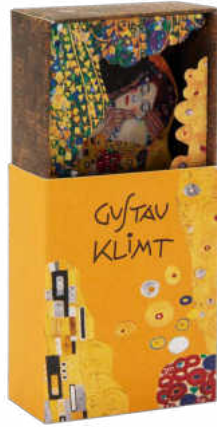

11334

11335

GUSTAV
KLIMT

Größe:
b: 5,6 cm, h: 6,6 cm, t: 2,8 cm

3D Little Art Box

- 11011 3D Little Art Box-Set, Gustav Klimt, Der Kuss
3D Little Art Box set, Gustav Klimt, The Kiss
- 11012 3D Little Art Box-Set, Gustav Klimt, Judith
3D Little Art Box set, Gustav Klimt, Judith
- 11013 3D Little Art Box-Set, Hokusai, Die große Welle
3D Little Art Box set, Hokusai, The Great Wave