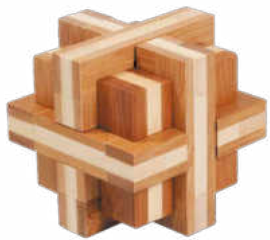

IQ-Test, Bambuspuzzle / Holzpuzzle
 in Schachtel b/h/t: 9 × 8,5 × 9 cm
*IQ-Test, bamboo/wooden puzzle
 in box, w/h/d: 9 × 8,5 × 9 cm:*

17457 ★ ★ ★ ★ ★

17464 ★ ★ ★

17458 ★ ★ ★

17465 ★ ★ ★ ★ ★

17459 ★ ★ ★

17466 ★ ★