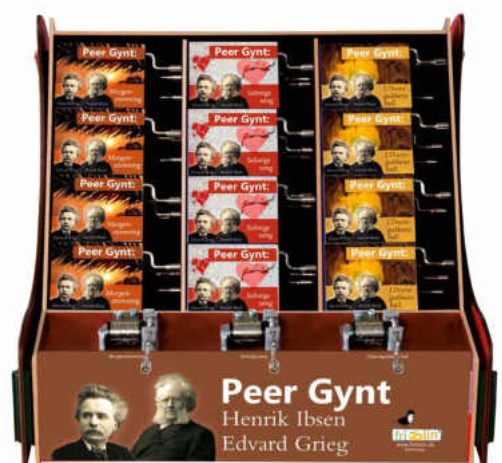

Edvard Grieg

58530