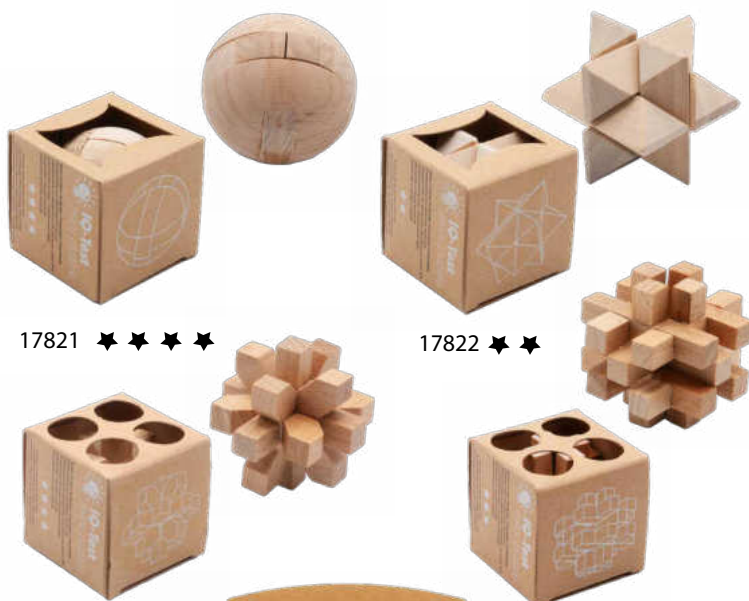

IQ-Test - Holz Puzzles, natur, eco

17820 Display, IQ-Test, 3D Holzpuzzles, natur, eco
b/h/t: ca. 25 × 20 × 20 cm, 20 Stück, sortiert
Display, IQ-Test, wooden 3D puzzles, eco
w/h/d: approx. 25 × 20 × 20 cm, 20 pieces, assorted:

IQ-Test, 3D Puzzle, natur, Holz, eco
in Schachtel, b/h/t: ca. 4,8 × 4,8 × 4,8 cm
Wooden 3D puzzle, natural, eco
in box, w/h/d: approx. 4,8 × 4,8 × 4,8 cm:

- 17821 Kugel - ball
- 17822 Stern - star
- 17823 Kristall - crystal
- 17824 Vier zu fünf - four to five

IQ-Test - Bambus Puzzles, natur, eco

17840 Display, IQ-Test, Bambuspuzzles, eco
b/h/t: ca. 35 × 26 × 26 cm, 24 Stück
Display, IQ-Test, bamboo puzzles, eco
w/h/d: approx. 35 × 26 × 26 cm, 24 pieces:

IQ-Test, Bambuspuzzle, eco
in Schachtel, b/h/t: ca. 8,7 × 7,7 × 8,7 cm
Bamboo puzzle, eco
in box, w/h/d: approx. 8,7 × 7,7 × 8,7 cm:

- 17841 Doppelkreuz - double cross
- 17842 Ananas - pineapple
- 17843 Atom - atom
- 17844 Magic Blocks - magic blocks
- 17845 Doppelter Knoten - double knot
- 17846 Block Kreuz - cross block

17821 ★ ★ ★ ★ ★

17822 ★ ★

17823 ★ ★ ★ ★ ★

17824 ★ ★ ★ ★

17841 ★ ★ ★ ★ ★

17842 ★ ★ ★ ★ ★

17843 ★ ★ ★

17844 ★ ★ ★ ★ ★

17845 ★ ★ ★ ★ ★

17846 ★ ★ ★ ★ ★