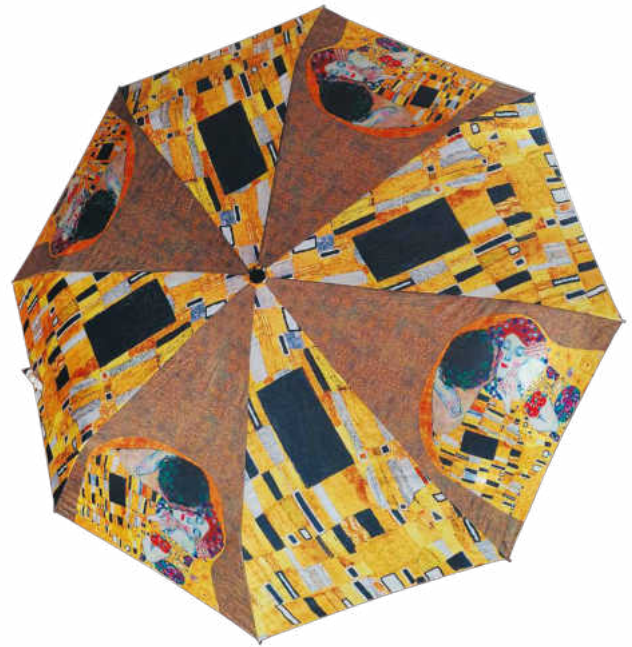

Regenschirme

12470 Display, Regenschirme, Gustav Klimt
b/h/t: ca. 17,5 × 27 × 27,5 cm, 6 Stück
Display, umbrellas, Gustav Klimt
w/h/d: approx. 17,5 × 27 × 27,5 cm, 6 pieces:

12471 Gustav Klimt, Der Kuss - *The Kiss*
12472 Gustav Klimt, schwarz, innen bedruckt, Der Kuss
- *Black, printed on the inside, The Kiss*

Regenschirme b/h: Ø 100 × 55 cm (offen)
b/h: Ø 5,5 × 24 cm (geschlossen in Hülle)
Umbrellas, w/h: Ø 100 × 55 cm (unfolded)
w/h: Ø 5,5 × 24 cm (closed)

Wenn der Regen kommt...

Freuen Sie sich auf stimmungsvolle Regentage voll
tanzender bunter Regenschirme - wir tragen Kunst
in den Alltag!

When the rain comes ...

Look forward to atmospheric rainy days full of
dancing colorful umbrellas - we bring art into everyday life!

12471