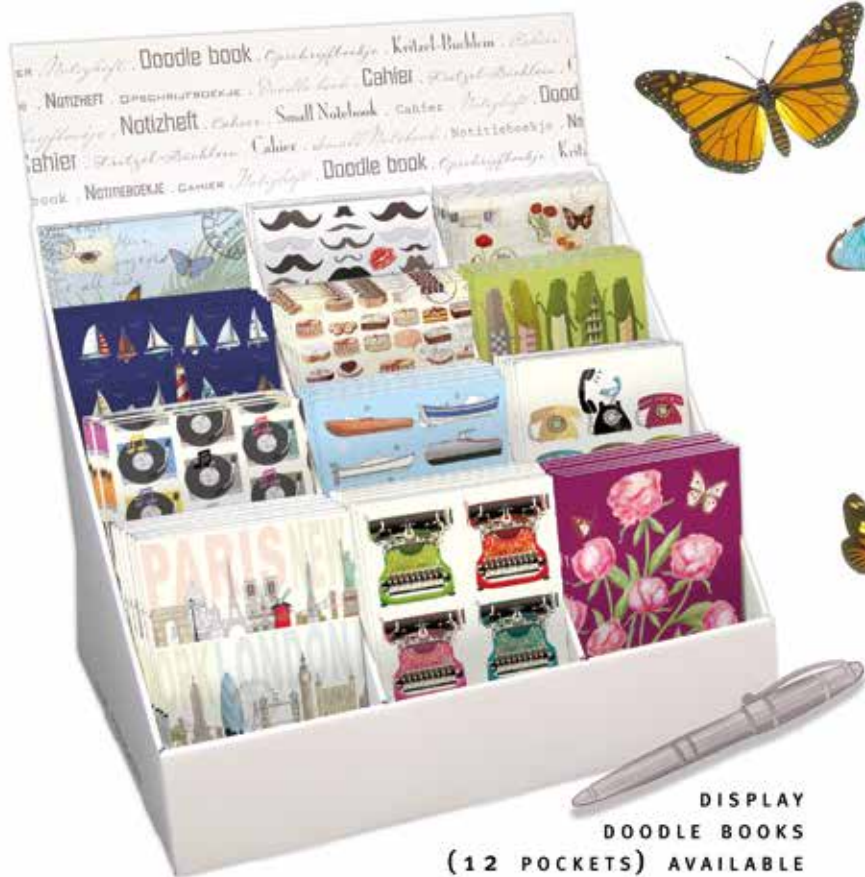

DISPLAY  
DOODLE BOOKS  
(12 POCKETS) AVAILABLE

**Commande  
spéciale**

**Special order  
item**

5835

5832

5831

5830

10,5 X 15,0 CM